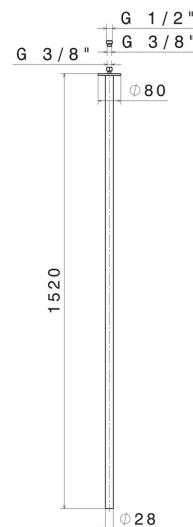

# SENSITIVE

**65844.21.018**

Plafonnier pour alimentation lavabo avec connexion 1/2" -  
 finition Chrome

L=1520mm. À coupler avec commande infra-rouge.

## CARACTÉRISTIQUES

Matériau

**Laiton**

Technologie

**Save Water**

Installation

**Au plafond**

Type de perçage

## DESSIN TECHNIQUE

**SENSITIVE**

**65844.21.018**

Plafonnier pour alimentation lavabo avec connexion 1/2" - finition Chrome

**FINITIONS DISPONIBLES**

---

**21.018**

Chrome