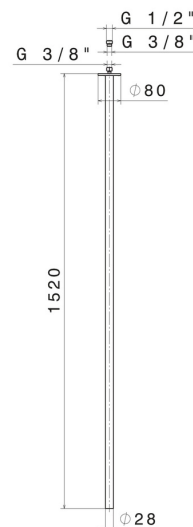

SENSITIVE

65844.47.083

Plafonnier pour alimentation lavabo avec connexion 1/2" -
 finition Groove Bronze

L=1520mm. À coupler avec commande infra-rouge.

SAVE
WATER

Groove Bronze

CARACTÉRISTIQUES

Matériau

Laiton

Technologie

Save Water

Installation

Au plafond

Type de perçage

Monotrou

DESSIN TECHNIQUE