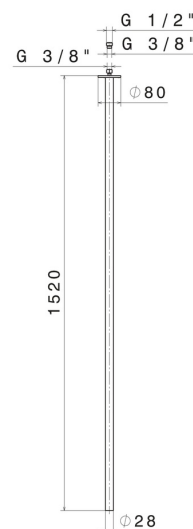

# SENSITIVE

**65844.58.061**

Plafonnier pour alimentation lavabo avec connexion 1/2" -  
 finition PVD Copper Bronze

L=1520mm. À coupler avec commande infra-rouge.

SAVE  
WATER

PVD Copper Bronze

## CARACTÉRISTIQUES

Matériau

Laiton

Technologie

Save Water

Installation

Au plafond

Type de perçage

## DESSIN TECHNIQUE

**SENSITIVE**

**65844.58.061**

Plafonnier pour alimentation lavabo avec connexion 1/2" - finition PVD Copper Bronze

**FINITIONS DISPONIBLES**

---

**58.061**

PVD Copper Bronze