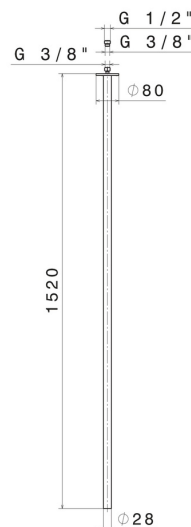

SENSITIVE

65844.58.063

Plafonnier pour alimentation lavabo avec connexion 1/2" -
 finition PVD Gun Metal

L=1520mm. À coupler avec commande infra-rouge.

SAVE
WATER

PVD Gun Metal

CARACTÉRISTIQUES

Matériau

Laiton

Technologie

Save Water

Installation

Au plafond

Type de perçage

Monotrou

DESSIN TECHNIQUE