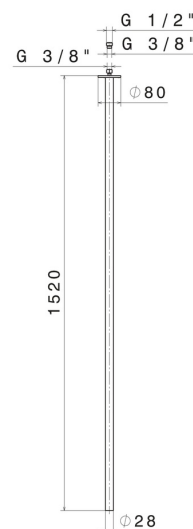

SENSITIVE

65844.59.064

Plafonnier pour alimentation lavabo avec connexion 1/2" -
finition PVD Brushed Gun Metal

L=1520mm. À coupler avec commande infra-rouge.

SAVE
WATER

PVD Brushed Gun Metal

CARACTÉRISTIQUES

Matériau

Laiton

Technologie

Save Water

Installation

Au plafond

Type de perçage

Monotrou

DESSIN TECHNIQUE

SENSITIVE

65844.59.064

Plafonnier pour alimentation lavabo avec connexion 1/2" - finition PVD Brushed Gun Metal

FINITIONS DISPONIBLES

59.064

PVD Brushed Gun Metal

01.014