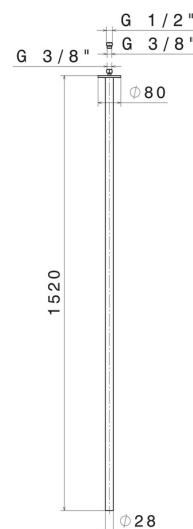

SENSITIVE

65844.59.067

Plafonnier pour alimentation lavabo avec connexion 1/2" -
 finition PVD Brushed Copper Bronze

L=1520mm. À coupler avec commande infra-rouge.

PVD Brushed Copper Bronze

CARACTÉRISTIQUES

Matériau	Laiton
Technologie	Save Water
Installation	Au plafond
Type de perçage	Monotrou

DESSIN TECHNIQUE

SENSITIVE

65844.59.067

Plafonnier pour alimentation lavabo avec connexion 1/2" - finition PVD Brushed Copper Bronze