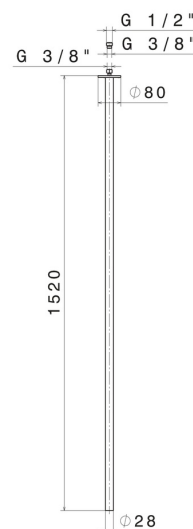

# SENSITIVE

**65844.59.097**

Plafonnier pour alimentation lavabo avec connexion 1/2" -  
 finition PVD Brushed Gold

L=1520mm. À coupler avec commande infra-rouge.

SAVE  
WATER

PVD Brushed Gold

## CARACTÉRISTIQUES

Matériau

**Laiton**

Technologie

**Save Water**

Installation

**Au plafond**

Type de perçage

## DESSIN TECHNIQUE

**SENSITIVE**

**65844.59.097**

Plafonnier pour alimentation lavabo avec connexion 1/2" - finition PVD Brushed Gold

**FINITIONS DISPONIBLES**

---

**59.097**

PVD Brushed Gold