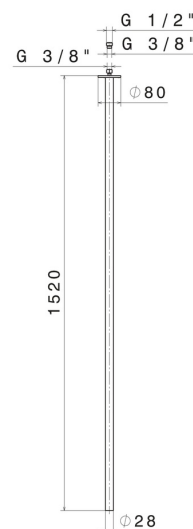

SENSITIVE

65844.59.098

Plafonnier pour alimentation lavabo avec connexion 1/2" -
 finition PVD Brushed Pale Gold

L=1520mm. À coupler avec commande infra-rouge.

SAVE
WATER

PVD Brushed Pale Gold

CARACTÉRISTIQUES

Matériau

Laiton

Technologie

Save Water

Installation

Au plafond

Type de perçage

Monotrou

DESSIN TECHNIQUE

SENSITIVE

65844.59.098

Plafonnier pour alimentation lavabo avec connexion 1/2" - finition PVD Brushed Pale Gold

FINITIONS DISPONIBLES

59.098

PVD Brushed Pale Gold

01.014