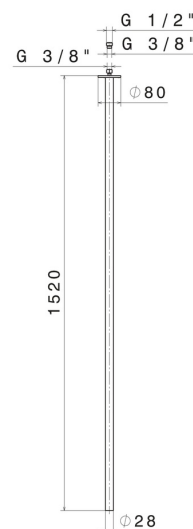

SENSITIVE

65844.61.020

Plafonnier pour alimentation lavabo avec connexion 1/2" -
finition PVD Glossy Gold

L=1520mm. À coupler avec commande infra-rouge.

SAVE
WATER

PVD Glossy Gold

CARACTÉRISTIQUES

Matériau

Laiton

Technologie

Save Water

Installation

Au plafond

Type de perçage

Monotrou

DESSIN TECHNIQUE