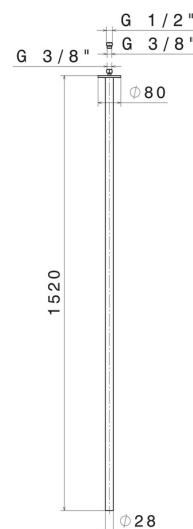

SENSITIVE

65844.M0.071

Plafonnier pour alimentation lavabo avec connexion 1/2" -
 finition Gold Satin

L=1520mm. À coupler avec commande infra-rouge.

SAVE
WATER

Gold Satin

CARACTÉRISTIQUES

Matériau	Laiton
Technologie	Save Water
Installation	Au plafond
Type de perçage	Monotrou

DESSIN TECHNIQUE