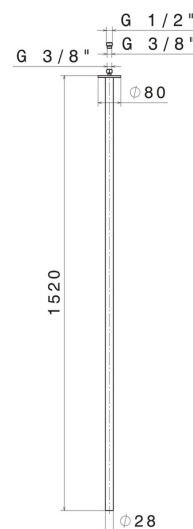

SENSITIVE

65844.M0.075

Plafonnier pour alimentation lavabo avec connexion 1/2" -
 finition Copper Glossy

L=1520mm. À coupler avec commande infra-rouge.

SAVE
WATER

Copper Glossy

CARACTÉRISTIQUES

Matériau

Laiton

Technologie

Save Water

Installation

Au plafond

Type de perçage

Monotrou

DESSIN TECHNIQUE