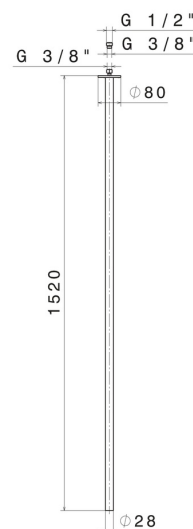

SENSITIVE

65844.M0.077

Plafonnier pour alimentation lavabo avec connexion 1/2" -
 finition Carbon Satin

L=1520mm. À coupler avec commande infra-rouge.

SAVE
WATER

Carbon Satin

CARACTÉRISTIQUES

Matériau

Laiton

Technologie

Save Water

Installation

Au plafond

Type de perçage

Monotrou

DESSIN TECHNIQUE