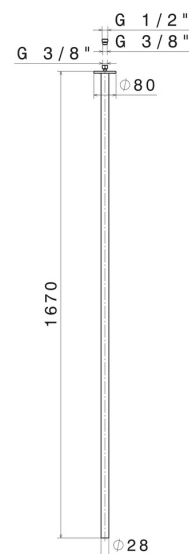

SENSITIVE

65845.01.014

Plafonnier pour alimentation lavabo avec connexion 1/2" -
 finition Matt White

L=1670mm. À coupler avec commande infra-rouge.

SAVE
WATER

Matt White

CARACTÉRISTIQUES

Matériau

Laiton

Technologie

Save Water

Installation

Au plafond

Type de perçage

Monotrou

DESSIN TECHNIQUE