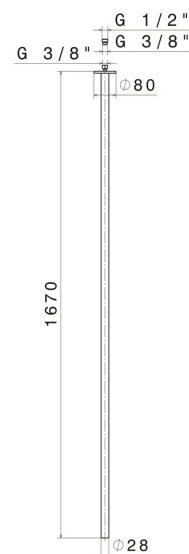

SENSITIVE

65845.01.093

Plafonnier pour alimentation lavabo avec connexion 1/2" -
 finition Matt Black

L=1670mm. À coupler avec commande infra-rouge.

SAVE
WATER

Matt Black

CARACTÉRISTIQUES

Matériau

Laiton

Technologie

Save Water

Installation

Au plafond

Type de perçage

Monotrou

DESSIN TECHNIQUE