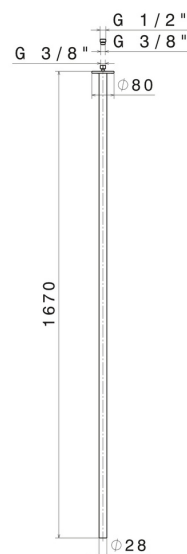

SENSITIVE

65845.21.018

Plafonnier pour alimentation lavabo avec connexion 1/2" -
 finition Chrome

L=1670mm. À coupler avec commande infra-rouge.

SAVE
WATER

Chrome

CARACTÉRISTIQUES

Matériau

Laiton

Technologie

Save Water

Installation

Au plafond

Type de perçage

Monotrou

DESSIN TECHNIQUE