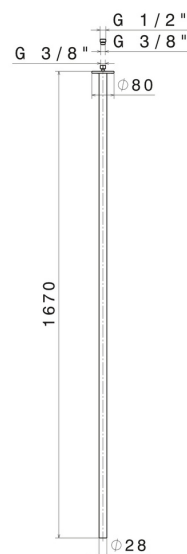

SENSITIVE

65845.47.083

Plafonnier pour alimentation lavabo avec connexion 1/2" -
 finition Groove Bronze

L=1670mm. À coupler avec commande infra-rouge.

SAVE
WATER

Groove Bronze

CARACTÉRISTIQUES

Matériau

Laiton

Technologie

Save Water

Installation

Au plafond

Type de perçage

Monotrou

DESSIN TECHNIQUE

SENSITIVE

65845.47.083

Plafonnier pour alimentation lavabo avec connexion 1/2" - finition Groove Bronze

FINITIONS DISPONIBLES

47.083

Groove Bronze

01.014

finition Matt White