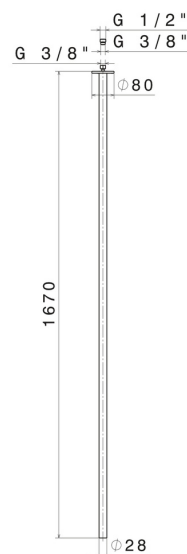

# SENSITIVE

**65845.58.061**

Plafonnier pour alimentation lavabo avec connexion 1/2" -  
 finition PVD Copper Bronze

L=1670mm. À coupler avec commande infra-rouge.

SAVE  
WATER

PVD Copper Bronze

## CARACTÉRISTIQUES

Matériau

**Laiton**

Technologie

**Save Water**

Installation

**Au plafond**

Type de perçage

## DESSIN TECHNIQUE

**SENSITIVE**

**65845.58.061**

Plafonnier pour alimentation lavabo avec connexion 1/2" - finition PVD Copper Bronze

**FINITIONS DISPONIBLES**

---

**58.061**

PVD Copper Bronze