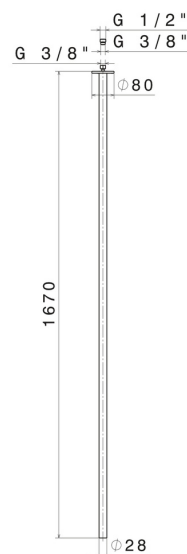

# SENSITIVE

**65845.58.063**

Plafonnier pour alimentation lavabo avec connexion 1/2" -  
 finition PVD Gun Metal

L=1670mm. À coupler avec commande infra-rouge.

SAVE  
WATER

PVD Gun Metal

## CARACTÉRISTIQUES

Matériau

**Laiton**

Technologie

**Save Water**

Installation

**Au plafond**

Type de perçage

## DESSIN TECHNIQUE

**SENSITIVE**

**65845.58.063**

Plafonnier pour alimentation lavabo avec connexion 1/2" - finition PVD Gun Metal

**FINITIONS DISPONIBLES**

---

**58.063**

PVD Gun Metal