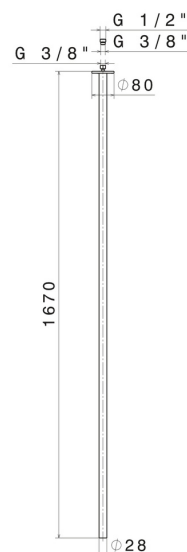

# SENSITIVE

**65845.59.064**

Plafonnier pour alimentation lavabo avec connexion 1/2" -  
finition PVD Brushed Gun Metal

L=1670mm. À coupler avec commande infra-rouge.

SAVE  
WATER

PVD Brushed Gun Metal

## CARACTÉRISTIQUES

Matériau

**Laiton**

Technologie

**Save Water**

Installation

**Au plafond**

Type de perçage

## DESSIN TECHNIQUE

**SENSITIVE**

**65845.59.064**

Plafonnier pour alimentation lavabo avec connexion 1/2" - finition PVD Brushed Gun Metal

**FINITIONS DISPONIBLES**

---

**59.064**

PVD Brushed Gun Metal