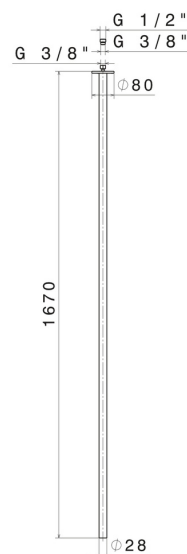

SENSITIVE

65845.59.067

Plafonnier pour alimentation lavabo avec connexion 1/2" -
finition PVD Brushed Copper Bronze

L=1670mm. À coupler avec commande infra-rouge.

SAVE
WATER

PVD Brushed Copper Bronze

CARACTÉRISTIQUES

Matériau

Laiton

Technologie

Save Water

Installation

Au plafond

Type de perçage

Monotrou

DESSIN TECHNIQUE

SENSITIVE

65845.59.067

Plafonnier pour alimentation lavabo avec connexion 1/2" - finition PVD Brushed Copper Bronze

FINITIONS DISPONIBLES

59.067

PVD Brushed Copper Bronze

01.014