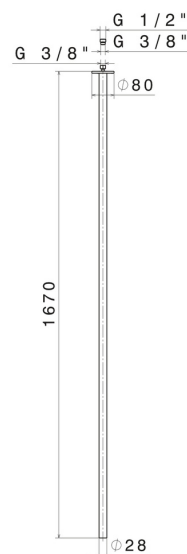

SENSITIVE

65845.59.097

Plafonnier pour alimentation lavabo avec connexion 1/2" -
finition PVD Brushed Gold

L=1670mm. À coupler avec commande infra-rouge.

SAVE
WATER

PVD Brushed Gold

CARACTÉRISTIQUES

Matériau

Laiton

Technologie

Save Water

Installation

Au plafond

Type de perçage

Monotrou

DESSIN TECHNIQUE