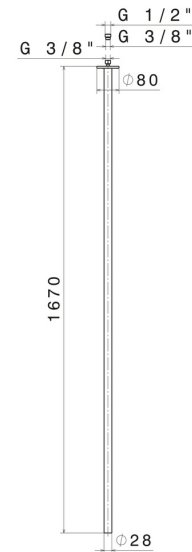

SENSITIVE

65845.59.098

Plafonnier pour alimentation lavabo avec connexion 1/2" -
 finition PVD Brushed Pale Gold

L=1670mm. À coupler avec commande infra-rouge.

SAVE
WATER

PVD Brushed Pale Gold

CARACTÉRISTIQUES

Matériau	Laiton
Technologie	Save Water
Installation	Au plafond
Type de perçage	Monotrou

DESSIN TECHNIQUE

SENSITIVE

65845.59.098

Plafonnier pour alimentation lavabo avec connexion 1/2" - finition PVD Brushed Pale Gold

finition Chrome

47.083

finition Groove Bronze

58.061

finition PVD Copper Bronze

58.063

finition PVD Gun Metal

59.064