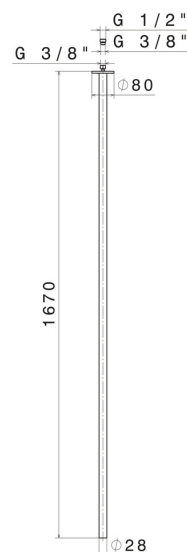

SENSITIVE

65845.61.020

Plafonnier pour alimentation lavabo avec connexion 1/2" -
finition PVD Glossy Gold

L=1670mm. À coupler avec commande infra-rouge.

SAVE
WATER

PVD Glossy Gold

CARACTÉRISTIQUES

Matériau

Laiton

Technologie

Save Water

Installation

Au plafond

Type de perçage

Monotrou

DESSIN TECHNIQUE