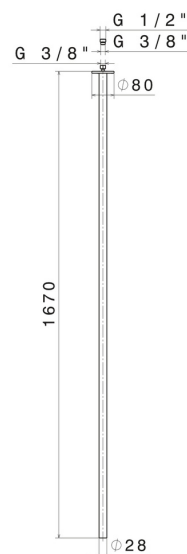

SENSITIVE

65845.M0.077

Plafonnier pour alimentation lavabo avec connexion 1/2" -
 finition Carbon Satin

L=1670mm. À coupler avec commande infra-rouge.

SAVE
WATER

Carbon Satin

CARACTÉRISTIQUES

Matériau

Laiton

Technologie

Save Water

Installation

Au plafond

Type de perçage

Monotrou

DESSIN TECHNIQUE