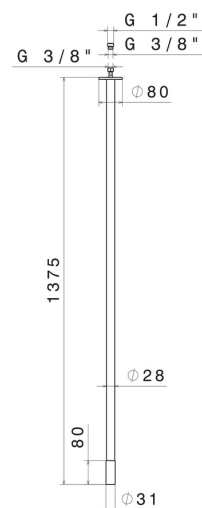

# SENSITIVE

**68443.01.093**

Plafonnier pour alimentation lavabo avec connexion 1/2" -  
 finition Matt Black

L=1375 mm. Á coupler avec commande infra-rouge

SAVE  
WATER

Matt Black

## CARACTÉRISTIQUES

Matériau

Laiton

Technologie

Save Water

Installation

Au plafond

Type de perçage

## DESSIN TECHNIQUE

**SENSITIVE**

**68443.01.093**

Plafonnier pour alimentation lavabo avec connexion 1/2" - finition Matt Black

**FINITIONS DISPONIBLES**

---

**01.093**

Matt Black