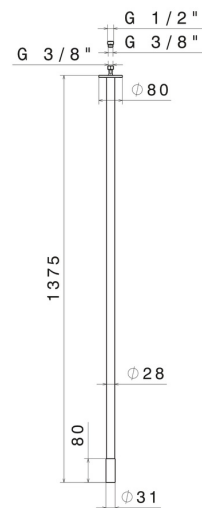

SENSITIVE

68443.05.093

Plafonnier pour alimentation lavabo avec connexion 1/2" -
 finition Chrome - Matt Black

L=1375 mm. Á coupler avec commande infra-rouge

Chrome - Matt Black

CARACTÉRISTIQUES

Matériau

Laiton

Technologie

Save Water

Installation

Au plafond

Type de perçage

Monotrou

DESSIN TECHNIQUE

SENSITIVE

68443.05.093

Plafonnier pour alimentation lavabo avec connexion 1/2" - finition Chrome - Matt Black

FINITIONS DISPONIBLES

05.093

Chrome - Matt Black

01.093

finition Matt Black

58.061