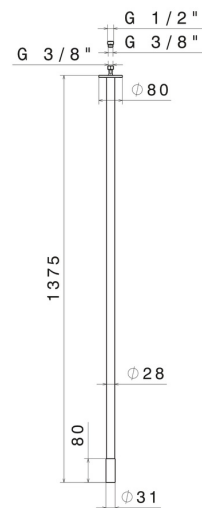

# SENSITIVE

**68443.59.066**

Plafonnier pour alimentation lavabo avec connexion 1/2" -  
 finition PVD Brushed steel

L=1375 mm. Á coupler avec commande infra-rouge

PVD Brushed steel

## CARACTÉRISTIQUES

Matériau

Laiton

Technologie

Save Water

Installation

Au plafond

Type de perçage

## DESSIN TECHNIQUE

**SENSITIVE**

**68443.59.066**

Plafonnier pour alimentation lavabo avec connexion 1/2" - finition PVD Brushed steel

**FINITIONS DISPONIBLES**

---

**59.066**

PVD Brushed steel