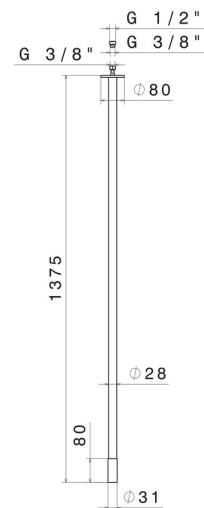

SENSITIVE

68443.M2.071

Plafonnier pour alimentation lavabo avec connexion 1/2" -
finition Gold Satin - Matt black

L=1375 mm. Á coupler avec commande infra-rouge

Gold Satin - Matt black

CARACTÉRISTIQUES

Matériau

Laiton

Technologie

Save Water

Installation

Au plafond

Type de perçage

Monotrou

DESSIN TECHNIQUE