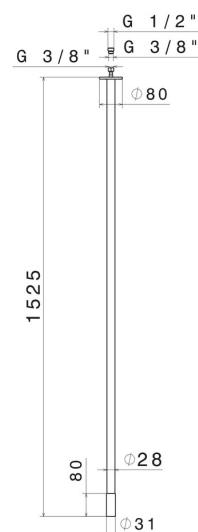

SENSITIVE

68444.01.093

Plafonnier pour alimentation lavabo avec connexion 1/2" -
 finition Matt Black

L=1525 mm. Á coupler avec commande infra-rouge

SAVE
WATER

Matt Black

CARACTÉRISTIQUES

Matériau

Laiton

Technologie

Save Water

Installation

Au plafond

Type de perçage

Monotrou

DESSIN TECHNIQUE