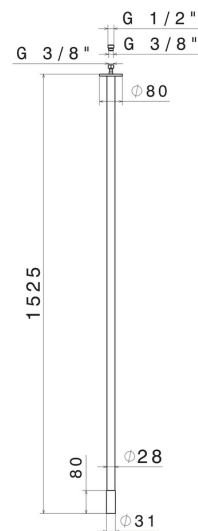

# SENSITIVE

**68444.05.093**

Plafonnier pour alimentation lavabo avec connexion 1/2" -  
 finition Chrome - Matt Black

L=1525 mm. Á coupler avec commande infra-rouge

SAVE  
WATER

Chrome - Matt Black

## CARACTÉRISTIQUES

Matériau

Laiton

Technologie

Save Water

Installation

Au plafond

Type de perçage

## DESSIN TECHNIQUE

**SENSITIVE**

**68444.05.093**

Plafonnier pour alimentation lavabo avec connexion 1/2" - finition Chrome - Matt Black

**FINITIONS DISPONIBLES**

---

**05.093**

Chrome - Matt Black