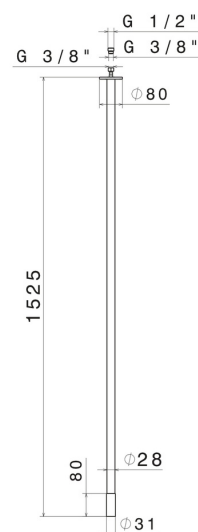

# SENSITIVE

**68444.58.061**

Plafonnier pour alimentation lavabo avec connexion 1/2" -  
 finition PVD Copper Bronze

L=1525 mm. Á coupler avec commande infra-rouge

PVD Copper Bronze

## CARACTÉRISTIQUES

Matériau	<b>Laiton</b>
Technologie	<b>Save Water</b>
Installation	<b>Au plafond</b>
Type de perçage	<b>Monotrou</b>

## DESSIN TECHNIQUE

**SENSITIVE**

**68444.58.061**

Plafonnier pour alimentation lavabo avec connexion 1/2" - finition PVD Copper Bronze

**FINITIONS DISPONIBLES**

---

**58.061**

PVD Copper Bronze