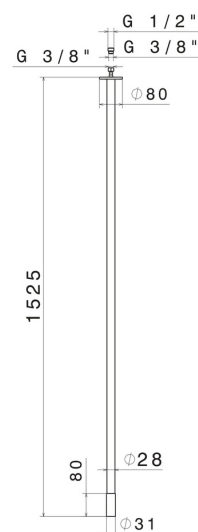

# SENSITIVE

**68444.59.066**

Plafonnier pour alimentation lavabo avec connexion 1/2" -  
 finition PVD Brushed steel

L=1525 mm. Á coupler avec commande infra-rouge

SAVE  
WATER

PVD Brushed steel

## CARACTÉRISTIQUES

Matériau

Laiton

Technologie

Save Water

Installation

Au plafond

Type de perçage

## DESSIN TECHNIQUE

**SENSITIVE**

**68444.59.066**

Plafonnier pour alimentation lavabo avec connexion 1/2" - finition PVD Brushed steel

**FINITIONS DISPONIBLES**

---

**59.066**

PVD Brushed steel