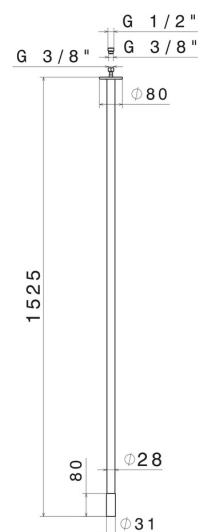

## 68444.61.020

Plafonnier pour alimentation lavabo avec connexion 1/2" -  
 finition PVD Glossy Gold

L=1525 mm. Á coupler avec commande infra-rouge

SAVE  
WATER

PVD Glossy Gold

### CARACTÉRISTIQUES

Matériau

Laiton

Technologie

Save Water

Installation

Au plafond

Type de perçage

### DESSIN TECHNIQUE

**SENSITIVE**

**68444.61.020**

Plafonnier pour alimentation lavabo avec connexion 1/2" - finition PVD Glossy Gold

**FINITIONS DISPONIBLES**

---

**61.020**

PVD Glossy Gold