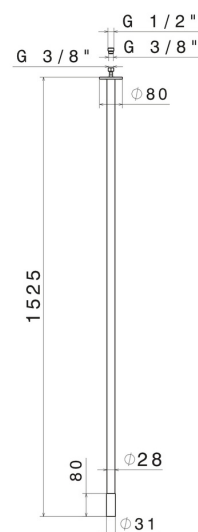

## 68444.M2.070

Plafonnier pour alimentation lavabo avec connexion 1/2" -  
finition Titanium Satin - Matt black

L=1525 mm. Á coupler avec commande infra-rouge

SAVE  
WATER

Titanium Satin - Matt black

### CARACTÉRISTIQUES

Matériau	<b>Laiton</b>
Technologie	<b>Save Water</b>
Installation	<b>Au plafond</b>
Type de perçage	<b>Monotrou</b>

### DESSIN TECHNIQUE

**SENSITIVE**

**68444.M2.070**

Plafonnier pour alimentation lavabo avec connexion 1/2" - finition Titanium Satin - Matt black

**FINITIONS DISPONIBLES**

---

**M2.070**

Titanium Satin - Matt black