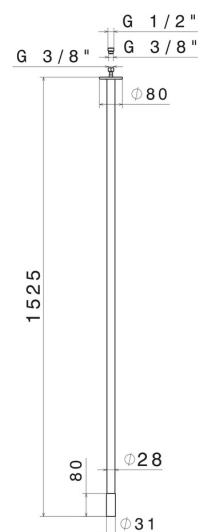

SENSITIVE

68444.M2.071

Plafonnier pour alimentation lavabo avec connexion 1/2" -
finition Gold Satin - Matt black

L=1525 mm. Á coupler avec commande infra-rouge

Gold Satin - Matt black

CARACTÉRISTIQUES

Matériau

Laiton

Technologie

Save Water

Installation

Au plafond

Type de perçage

Monotrou

DESSIN TECHNIQUE