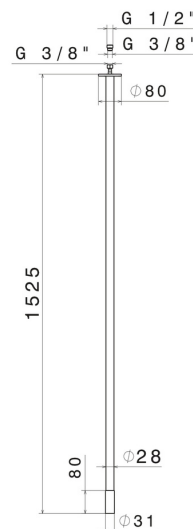

SENSITIVE

68444.M2.072

Plafonnier pour alimentation lavabo avec connexion 1/2" -
 finition Copper Satin - Matt black

L=1525 mm. Á coupler avec commande infra-rouge

SAVE
WATER

Copper Satin - Matt black

CARACTÉRISTIQUES

Matériau

Laiton

Technologie

Save Water

Installation

Au plafond

Type de perçage

Monotrou

DESSIN TECHNIQUE