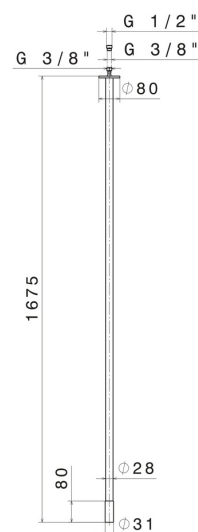

# SENSITIVE

**68445.01.093**

Plafonnier pour alimentation lavabo avec connexion 1/2" -  
 finition Matt Black

L=1675 mm. Á coupler avec commande infra-rouge

## CARACTÉRISTIQUES

Matériau	<b>Laiton</b>
Technologie	<b>Save Water</b>
Installation	<b>Au plafond</b>
Type de perçage	<b>Monotrou</b>

## DESSIN TECHNIQUE

**SENSITIVE**

**68445.01.093**

Plafonnier pour alimentation lavabo avec connexion 1/2" - finition Matt Black

**FINITIONS DISPONIBLES**

---

**01.093**

Matt Black