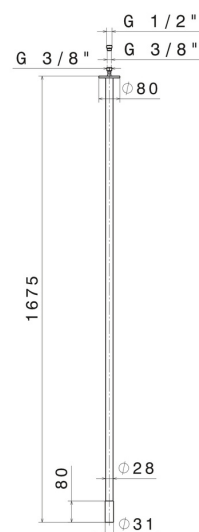

SENSITIVE

68445.05.093

Plafonnier pour alimentation lavabo avec connexion 1/2" -
finition Chrome - Matt Black

L=1675 mm. Á coupler avec commande infra-rouge

Chrome - Matt Black

CARACTÉRISTIQUES

Matériau

Laiton

Technologie

Save Water

Installation

Au plafond

Type de perçage

Monotrou

DESSIN TECHNIQUE

SENSITIVE

68445.05.093

Plafonnier pour alimentation lavabo avec connexion 1/2" - finition Chrome - Matt Black

FINITIONS DISPONIBLES

05.093

Chrome - Matt Black

01.093

finition Matt Black

61.020