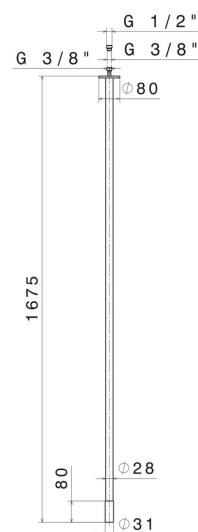

SENSITIVE

68445.61.020

Plafonnier pour alimentation lavabo avec connexion 1/2" -
 finition PVD Glossy Gold

L=1675 mm. Á coupler avec commande infra-rouge

SAVE
WATER

PVD Glossy Gold

CARACTÉRISTIQUES

Matériau

Laiton

Technologie

Save Water

Installation

Au plafond

Type de perçage

Monotrou

DESSIN TECHNIQUE