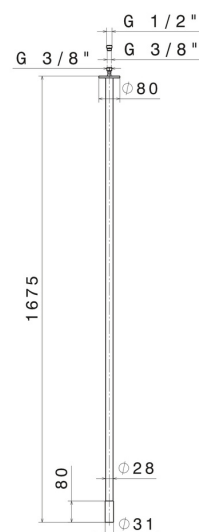

SENSITIVE

68445.M2.070

Plafonnier pour alimentation lavabo avec connexion 1/2" -
 finition Titanium Satin - Matt black

L=1675 mm. Á coupler avec commande infra-rouge

SAVE
WATER

Titanium Satin - Matt black

CARACTÉRISTIQUES

Matériau	Laiton
Technologie	Save Water
Installation	Au plafond
Type de perçage	Monotrou

DESSIN TECHNIQUE

SENSITIVE

68445.M2.070

Plafonnier pour alimentation lavabo avec connexion 1/2" - finition Titanium Satin - Matt black