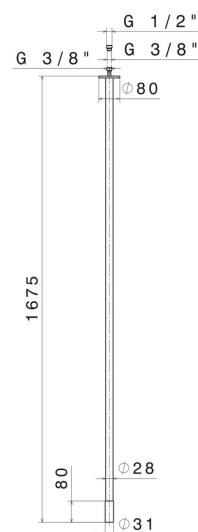

SENSITIVE

68445.M2.071

Plafonnier pour alimentation lavabo avec connexion 1/2" -
 finition Gold Satin - Matt black

L=1675 mm. Á coupler avec commande infra-rouge

SAVE
WATER

Gold Satin - Matt black

CARACTÉRISTIQUES

Matériau

Laiton

Technologie

Save Water

Installation

Au plafond

Type de perçage

Monotrou

DESSIN TECHNIQUE