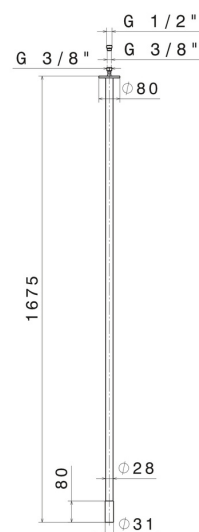

SENSITIVE

68445.M2.072

Plafonnier pour alimentation lavabo avec connexion 1/2" -
 finition Copper Satin - Matt black

L=1675 mm. Á coupler avec commande infra-rouge

SAVE
WATER

Copper Satin - Matt black

CARACTÉRISTIQUES

Matériau

Laiton

Technologie

Save Water

Installation

Au plafond

Type de perçage

Monotrou

DESSIN TECHNIQUE

SENSITIVE

68445.M2.072

Plafonnier pour alimentation lavabo avec connexion 1/2" - finition Copper Satin - Matt black

FINITIONS DISPONIBLES

M2.072

Copper Satin - Matt black

01.093