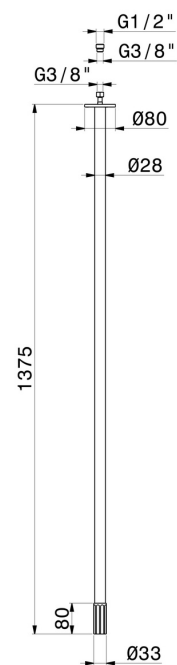

# IONIKA

**72843.01.093**

Plafonnier pour alimentation lavabo avec connexion 1/2" -  
 finition Matt Black

L=1375 mm

SAVE  
WATER

Matt Black

## CARACTÉRISTIQUES

Matériau

**Laiton**

Technologie

**Save Water**

Installation

**Au plafond**

Type de perçage

## DESSIN TECHNIQUE

**IONIKA**

**72843.01.093**

Plafonnier pour alimentation lavabo avec connexion 1/2" - finition Matt Black

**FINITIONS DISPONIBLES**

---

**01.093**

Matt Black

**01.014**

finition Matt White

**21.018**

finition Chrome

**59.064**

finition PVD Brushed Gun Metal

**59.066**

finition PVD Brushed steel