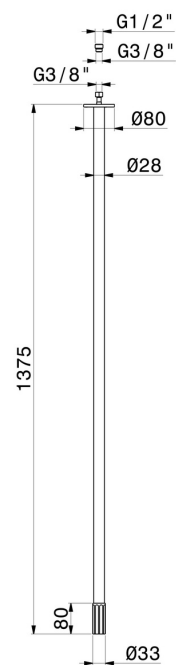

# IONIKA

**72843.59.066**

Plafonnier pour alimentation lavabo avec connexion 1/2" -  
 finition PVD Brushed steel

L=1375 mm

PVD Brushed steel

## CARACTÉRISTIQUES

Matériau

**Laiton**

Technologie

**Save Water**

Installation

**Au plafond**

Type de perçage

## DESSIN TECHNIQUE

**IONIKA**

**72843.59.066**

Plafonnier pour alimentation lavabo avec connexion 1/2" - finition PVD Brushed steel

**FINITIONS DISPONIBLES**

---

**59.066**

PVD Brushed steel