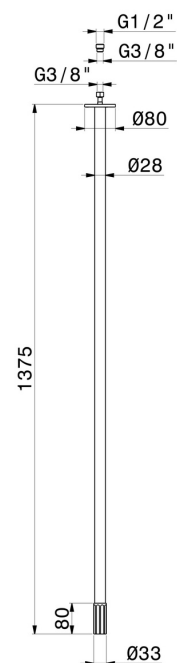

# IONIKA

**72843.59.098**

Plafonnier pour alimentation lavabo avec connexion 1/2" -  
finition PVD Brushed Pale Gold

L=1375 mm

SAVE  
WATER

PVD Brushed Pale Gold

## CARACTÉRISTIQUES

Matériau	<b>Laiton</b>
Technologie	<b>Save Water</b>
Installation	<b>Au plafond</b>
Type de perçage	<b>Monotrou</b>

## DESSIN TECHNIQUE

**IONIKA**

**72843.59.098**

Plafonnier pour alimentation lavabo avec connexion 1/2" - finition PVD Brushed Pale Gold

**FINITIONS DISPONIBLES**

---

**59.098**

PVD Brushed Pale Gold

**59.066**

finition PVD Brushed steel

**59.067**

finition PVD Brushed Copper Bronze

**61.020**

finition PVD Glossy Gold