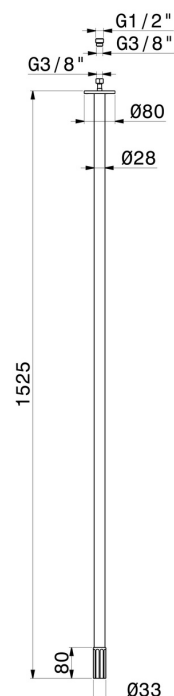

# IONIKA

**72844.59.098**

Plafonnier pour alimentation lavabo avec connexion 1/2" -  
 finition PVD Brushed Pale Gold

L=1525 mm

SAVE  
WATER

PVD Brushed Pale Gold

## CARACTÉRISTIQUES

Matériau

**Laiton**

Technologie

**Save Water**

Installation

**Au plafond**

Type de perçage

## DESSIN TECHNIQUE

**IONIKA**

**72844.59.098**

Plafonnier pour alimentation lavabo avec connexion 1/2" - finition PVD Brushed Pale Gold

**FINITIONS DISPONIBLES**

---

**59.098**

PVD Brushed Pale Gold

**59.066**

finition PVD Brushed steel

**59.067**

finition PVD Brushed Copper Bronze

**61.020**

finition PVD Glossy Gold