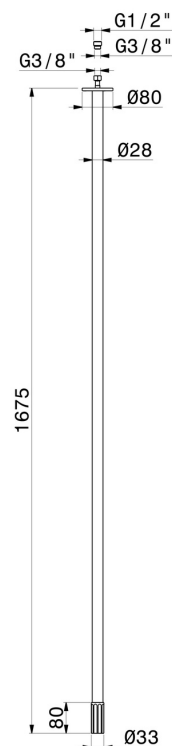

IONIKA

72845.01.014

Plafonnier pour alimentation lavabo avec connexion 1/2" -
 finition Matt White

L=1675 mm

SAVE
WATER

Matt White

CARACTÉRISTIQUES

Matériau

Laiton

Technologie

Save Water

Installation

Au plafond

Type de perçage

Monotrou

DESSIN TECHNIQUE

IONIKA

72845.01.014

Plafonnier pour alimentation lavabo avec connexion 1/2" - finition Matt White

FINITIONS DISPONIBLES

01.014

Matt White

01.093

finition Matt Black

21.018

finition Chrome

59.064

finition PVD Brushed Gun Metal

59.066

finition PVD Brushed steel

59.067

finition PVD Brushed Copper Bronze