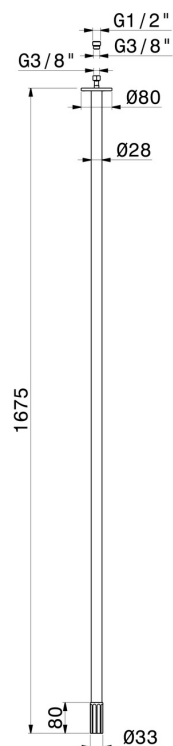

# IONIKA

**72845.21.018**

Plafonnier pour alimentation lavabo avec connexion 1/2" -  
 finition Chrome

L=1675 mm

## CARACTÉRISTIQUES

Matériau	<b>Laiton</b>
Technologie	<b>Save Water</b>
Installation	<b>Au plafond</b>
Type de perçage	<b>Monotrou</b>

## DESSIN TECHNIQUE

**IONIKA**

**72845.21.018**

Plafonnier pour alimentation lavabo avec connexion 1/2" - finition Chrome

**FINITIONS DISPONIBLES**

---

**21.018**

Chrome

**59.067**

finition PVD Brushed Copper Bronze

**59.098**

finition PVD Brushed Pale Gold

**61.020**

finition PVD Glossy Gold