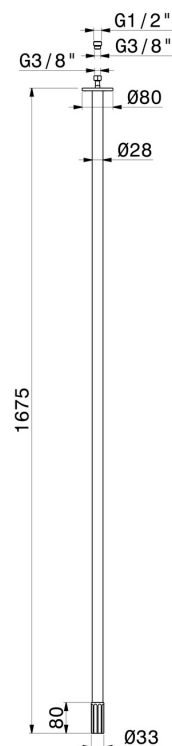

IONIKA

72845.59.098

Plafonnier pour alimentation lavabo avec connexion 1/2" -
finition PVD Brushed Pale Gold

L=1675 mm

PVD Brushed Pale Gold

CARACTÉRISTIQUES

Matériau

Laiton

Technologie

Save Water

Installation

Au plafond

Type de perçage

Monotrou

DESSIN TECHNIQUE

IONIKA

72845.59.098

Plafonnier pour alimentation lavabo avec connexion 1/2" - finition PVD Brushed Pale Gold

FINITIONS DISPONIBLES

59.098

PVD Brushed Pale Gold

01.014

finition Matt White

01.093

finition Matt Black

21.018

finition Chrome

59.064

finition PVD Brushed Gun Metal

59.066

finition PVD Brushed steel

59.067