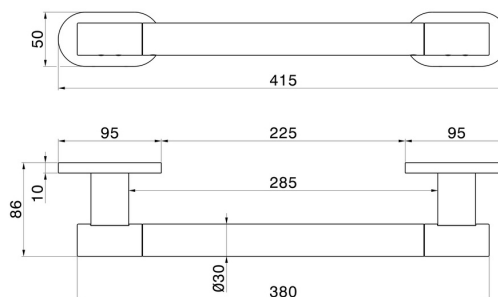

ACCESSOIRES RONDS

67247.01.014

Poignée de support pour la douche - finition Matt White

Matt White

CARACTÉRISTIQUES

Installation

Murale

DESSIN TECHNIQUE